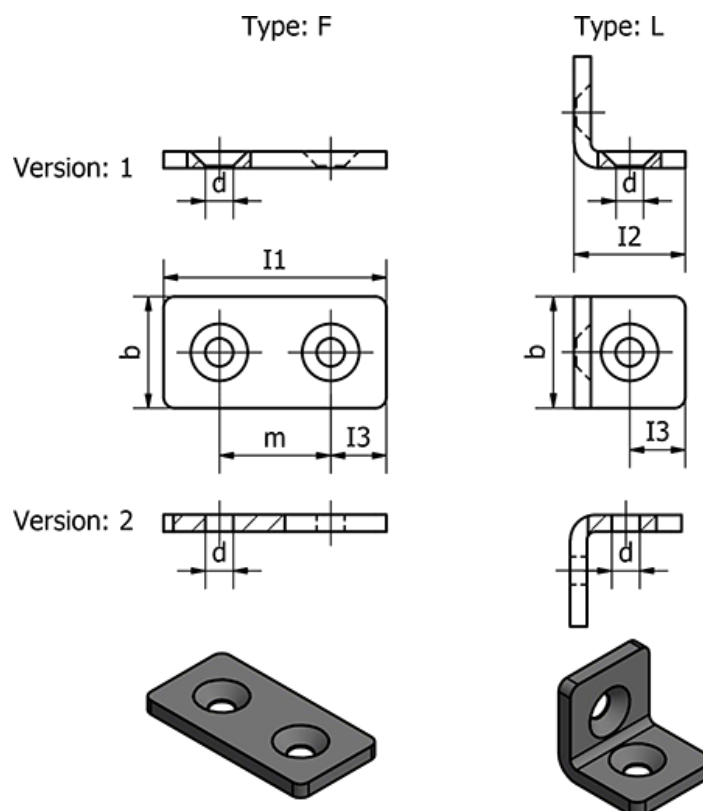

Varenummer: 209673060F2SR

Beskrivelse: E+G Beslag til profilsystem - GN 967-30-60-F-2-SR

Mål

b	= 30
d	= 6.3
I1	= 60
I2	= -
I3	= 15
m	= 30
s	= 4
Vægt (g)	= 54